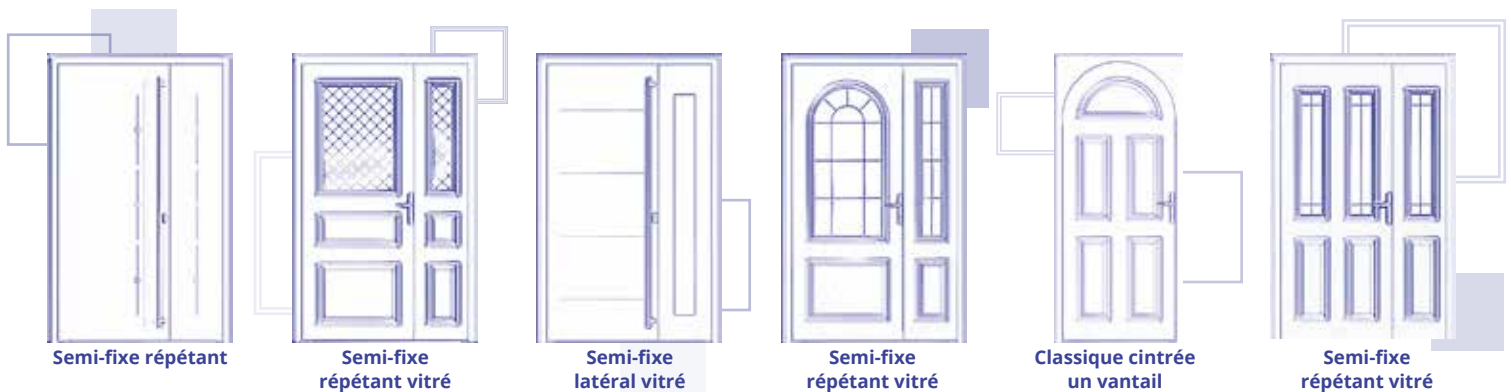

LE SUR-MESURE

Construire une porte d'entrée aluminium SYbaie, c'est adapter nos solutions à tous les environnements du neuf comme de la rénovation et répondre aux différents styles architecturaux de notre culture française.

RAL 9016 Blanc	RAL 1015 Beige	RAL 7035 Gris lumière	RAL 9006 Gris galet	RAL 7012 Gris basalte
RAL 6021 Vert pâle	RAL 6005 Vert mousse	RAL 5014 Bleu pigeon	RAL 5010 Bleu gentiane	RAL 5003 Bleu saphir
RAL 3004 Rouge pourpre	RAL 8019 Brun mat	Bleu Canon	RAL 7016 Gris anthracite	RAL 9005 Noir profond
Sablé 2100 Rouge	Sablé 2700 Bleu	Sablé 2800 Gris	Sablé 2900 Gris	Sablé Mars
Sablé 2100 Noir				

L'offre de coloris SYbaie est pensée pour harmoniser la couleur de la porte avec notre gamme de fenêtres Alu, Bois et PVC. 21 teintes thermolaquées au choix sur la version aluminium intérieur/ extérieur et tout le charme de l'essence « Chêne » pour la version mixte bois intérieur / aluminium extérieur. Toutes nos teintes sont garanties 10 ans et bénéficient des labels Qualicoat et Qualimarine. Tous nos modèles sont réalisables sur-mesure.

GARANTIES

- Garantie de 10 ans pour la porte
- Garantie de 10 ans pour la tenue du laquage
- Garantie de 2 ans pour les ferrures

PORTES ET FENÊTRES SUR MESURE

Votre partenaire SYbaie à votre service :

OGUEY Menuiserie Vitrierie Miroiterie

477 Rue des Deymes
38420 LE VERSOUD

Tél.: 0476772644

Mail : miroiterie-oguey@orange.fr

MENUISERIE HAUTE DÉFINITION SUR-MESURE **ALU / BOIS / PVC**

MILLET
GROUPE Fenêtres et Façades

www.sybaie.pro

FABRIQUÉ EN FRANCE